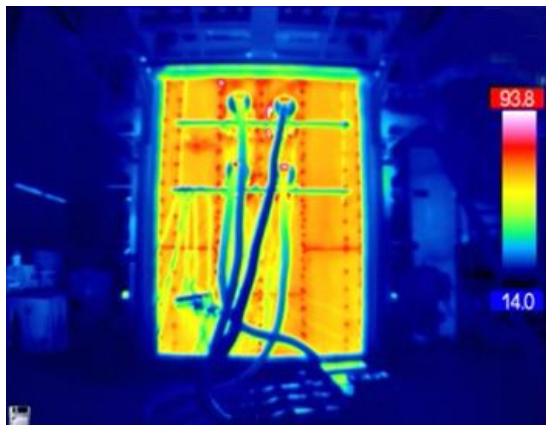

## MÉRÉSI TECHNOLOGIA

A TROX GmbH laboratóriumi átfogó mérőberendezésekkel vannak felszerelve.

Digitális fényképezőgépek, videorögzítők és infravörös kamerák segítenek a dokumentációban (nagy felbontású). A népszerű fájlformátumokban DVD / CD-ROM lemezekre történik a rögzítés.

Az áramlást füstgépek és hélium buborékok, fénymetszetek és mérőrendszerek teszik láthatóvá.

- Infravörös mérőrendszer
- Kalibráló légcsatorna mérő szondákhoz
- 1 csatornás lézer-Doppler mérőrendszer
- Profilmérés sokszögű rendszerrel, 0-5 m/s, 0-40 °C